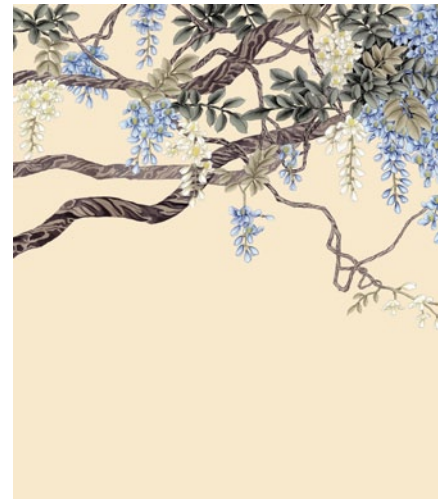

C9-M.A. ORANGE