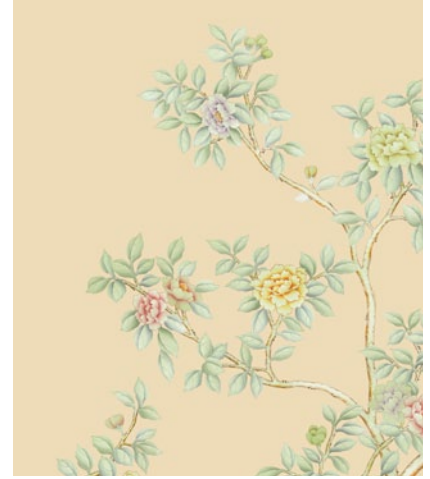

B53-M.A. CREAM

B53-M.A. GREEN

B53-M.A. PINK

B53-M.A. BLUE

B53-M.A. WHITE

* Please, note that colour shade you see on the screen may slightly differ from the actual colour.

YANA SVETLOVA

WALLCOVERINGS

B2-M.A. YELLOW

B2-M.A. ORANGE

B2-M.A. GREY

B2-M.A. BLUE

B2-M.A. GREEN

B2-M.A. JADE

* Please, note that colour shade you see on the screen may slightly differ from the actual colour.

YANA SVETLOVA