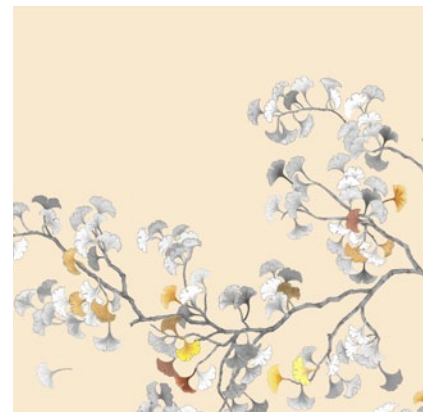

YANA SVETLOVA

WALLCOVERINGS

C36-M.A. GREY

C36-M.A. BONE

C36-M.A. ORANGE

C36-M.A. PINK

C36-M.A. GREEN

C36-M.A. BLUE